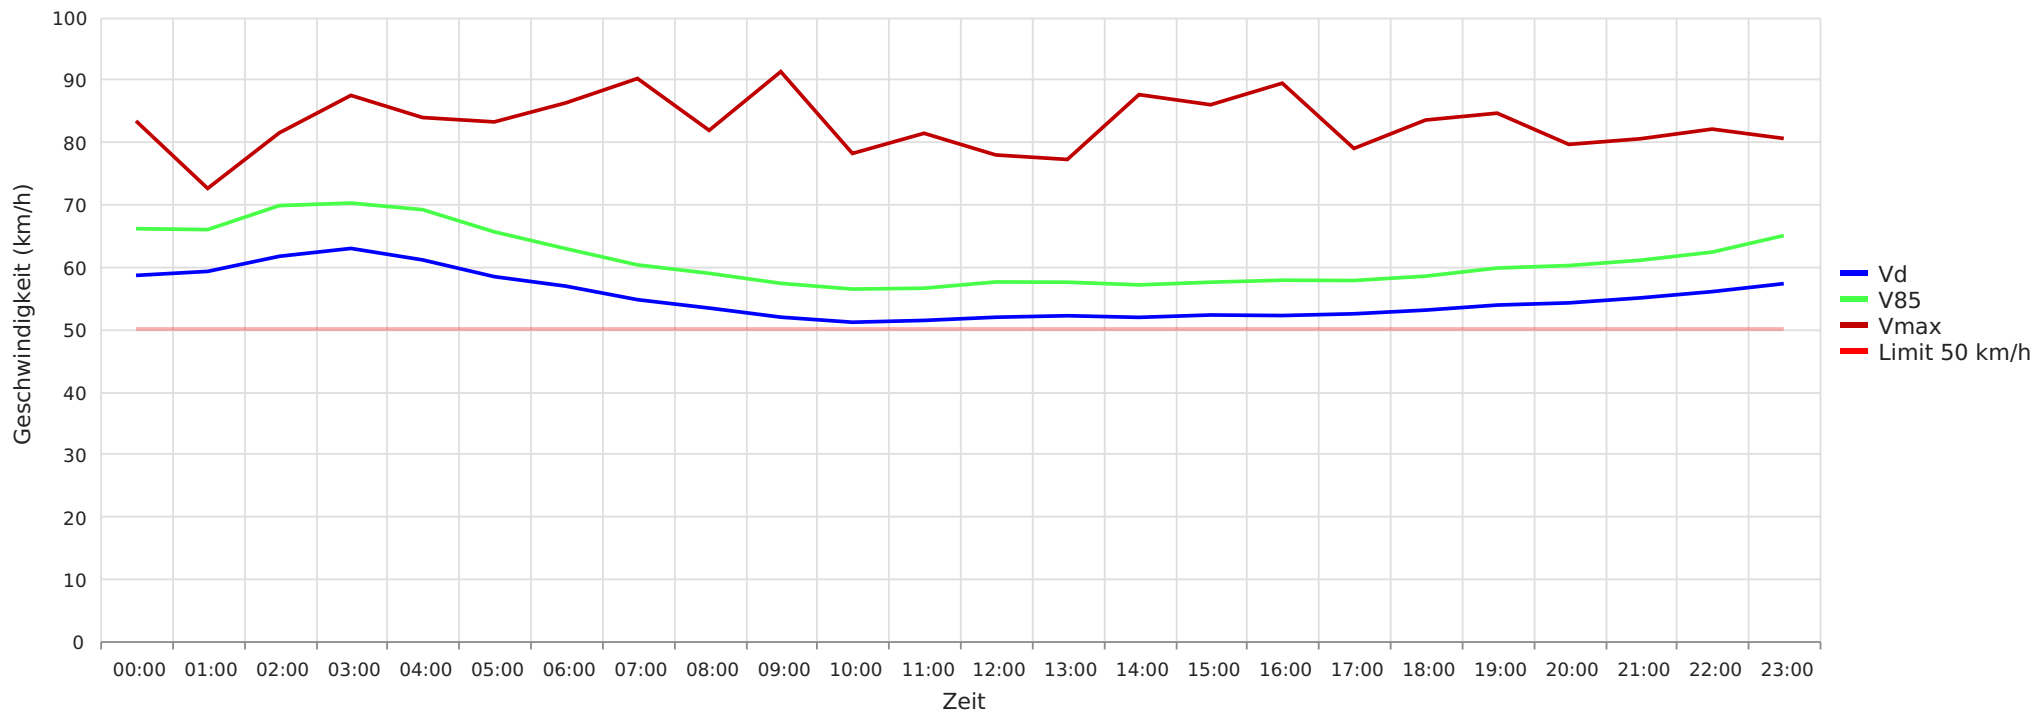

B 158, Gschwendt/Abersee, Fahrtrichtung Salzburg, 50 km/h Beschränkung
Anzahl der Messwerte vs. Geschwindigkeit

Statistik

Donnerstag, 3. August 2023, 10:00 Uhr bis Mittwoch, 23. August 2023, 16:00 Uhr

Messungen		130536
Durchschnittsgeschwindigkeit	Vd	53 km/h
85% der Fahrzeuge fahren langsamer oder maximal	V85	58 km/h
Maximalgeschwindigkeit	Vmax	186 km/h

Messungen		130536
Durchschnittsgeschwindigkeit	Vd	53 km/h
85% der Fahrzeuge fahren langsamer oder maximal	V85	58 km/h
Maximalgeschwindigkeit	Vmax	186 km/h

B 158, Gschwendt/Abersee, Fahrtrichtung Salzburg, 50 km/h Beschränkung
Gemittelte Anzahl an Messwerten vs. Uhrzeit

B 158, Gschwendt/Abersee, Fahrtrichtung Salzburg, 50 km/h Beschränkung
Geschwindigkeit vs. prozentueller Anteil an Messwerten

Statistik

Donnerstag, 3. August 2023, 10:00 Uhr bis Mittwoch, 23. August 2023, 16:00 Uhr

Messungen		130536
Durchschnittsgeschwindigkeit	Vd	53 km/h
85% der Fahrzeuge fahren langsamer oder maximal	V85	58 km/h
Maximalgeschwindigkeit	Vmax	186 km/h

B 158, Gschwendt/Abersee, Fahrtrichtung Salzburg, 50 km/h Beschränkung
Vd, V85, Vmax vs. Uhrzeit