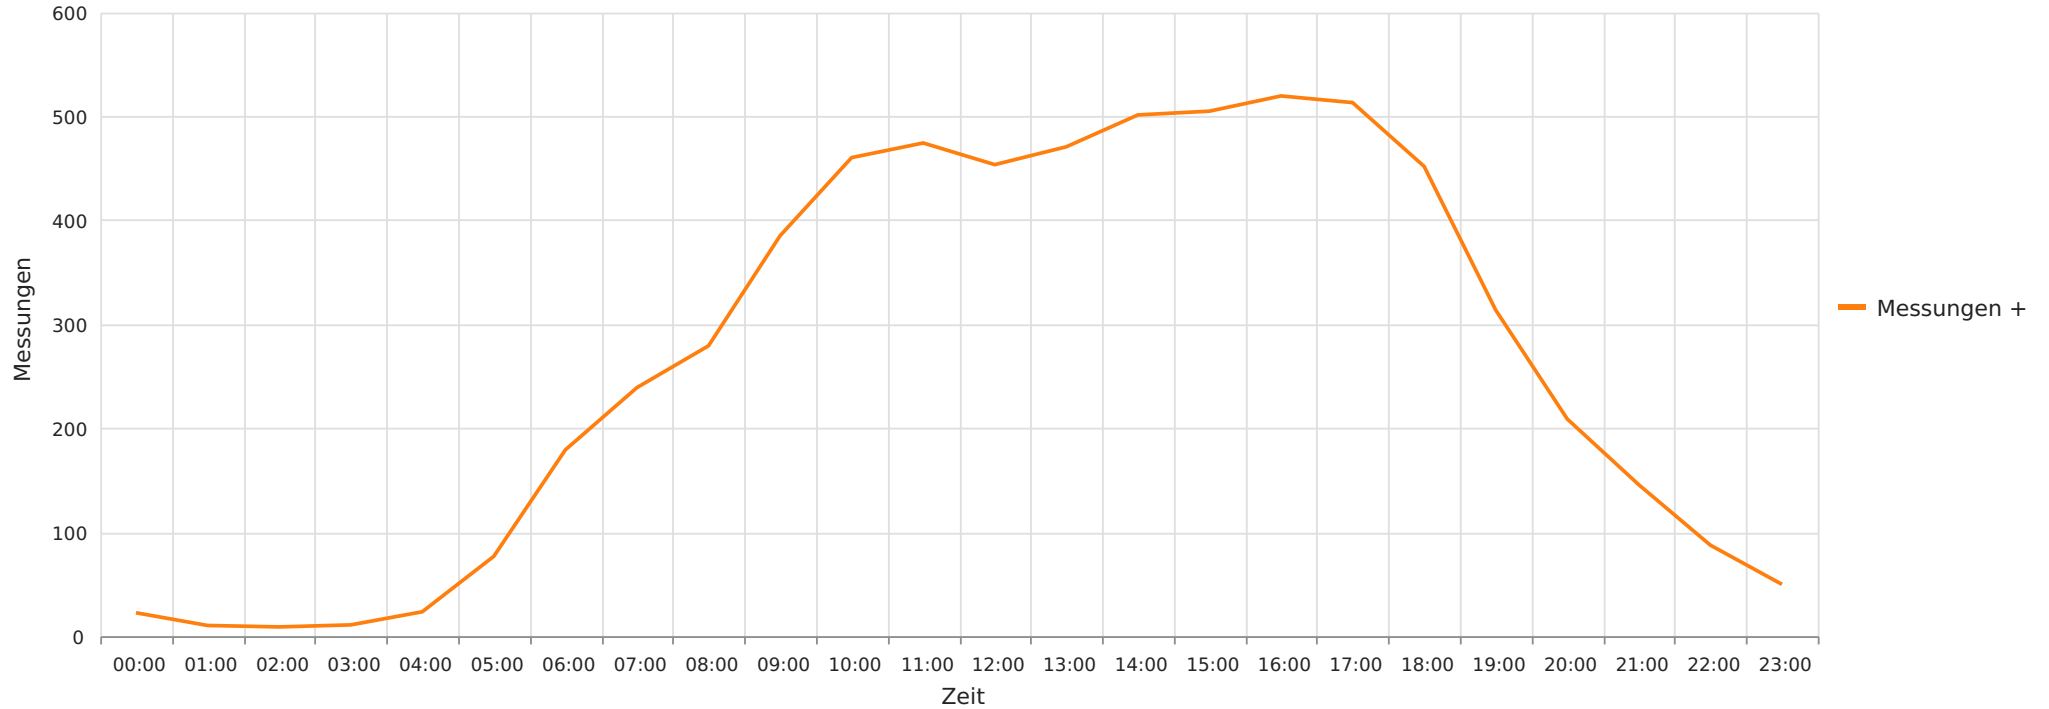

B 158, Gschwendt/Abersee, Fahrtrichtung Salzburg, 50 km/h Beschränkung
Anzahl der Messwerte vs. Geschwindigkeit

Statistik

Donnerstag, 3. August 2023, 10:00 Uhr bis Mittwoch, 23. August 2023, 16:00 Uhr

Messungen		130536
Durchschnittsgeschwindigkeit	Vd	53 km/h
85% der Fahrzeuge fahren langsamer oder maximal	V85	58 km/h
Maximalgeschwindigkeit	Vmax	186 km/h

B 158, Gschwendt/Abersee, Fahrtrichtung Salzburg, 50 km/h Beschränkung
Anzahl der Messwerte vs. Messzeitraum

Statistik

Donnerstag, 3. August 2023, 10:00 Uhr bis Mittwoch, 23. August 2023, 16:00 Uhr

Messungen		130536
Durchschnittsgeschwindigkeit	Vd	53 km/h
85% der Fahrzeuge fahren langsamer oder maximal	V85	58 km/h
Maximalgeschwindigkeit	Vmax	186 km/h

B 158, Gschwendt/Abersee, Fahrtrichtung Salzburg, 50 km/h Beschränkung
Vd, V85, Vmax, Anzahl der Messwerte vs. Wochentag

Statistik

Donnerstag, 3. August 2023, 10:00 Uhr bis Mittwoch, 23. August 2023, 16:00 Uhr

Messungen		130536
Durchschnittsgeschwindigkeit	Vd	53 km/h
85% der Fahrzeuge fahren langsamer oder maximal	V85	58 km/h
Maximalgeschwindigkeit	Vmax	186 km/h

B 158, Gschwendt/Abersee, Fahrtrichtung Salzburg, 50 km/h Beschränkung
Gemittelte Anzahl an Messwerten vs. Uhrzeit