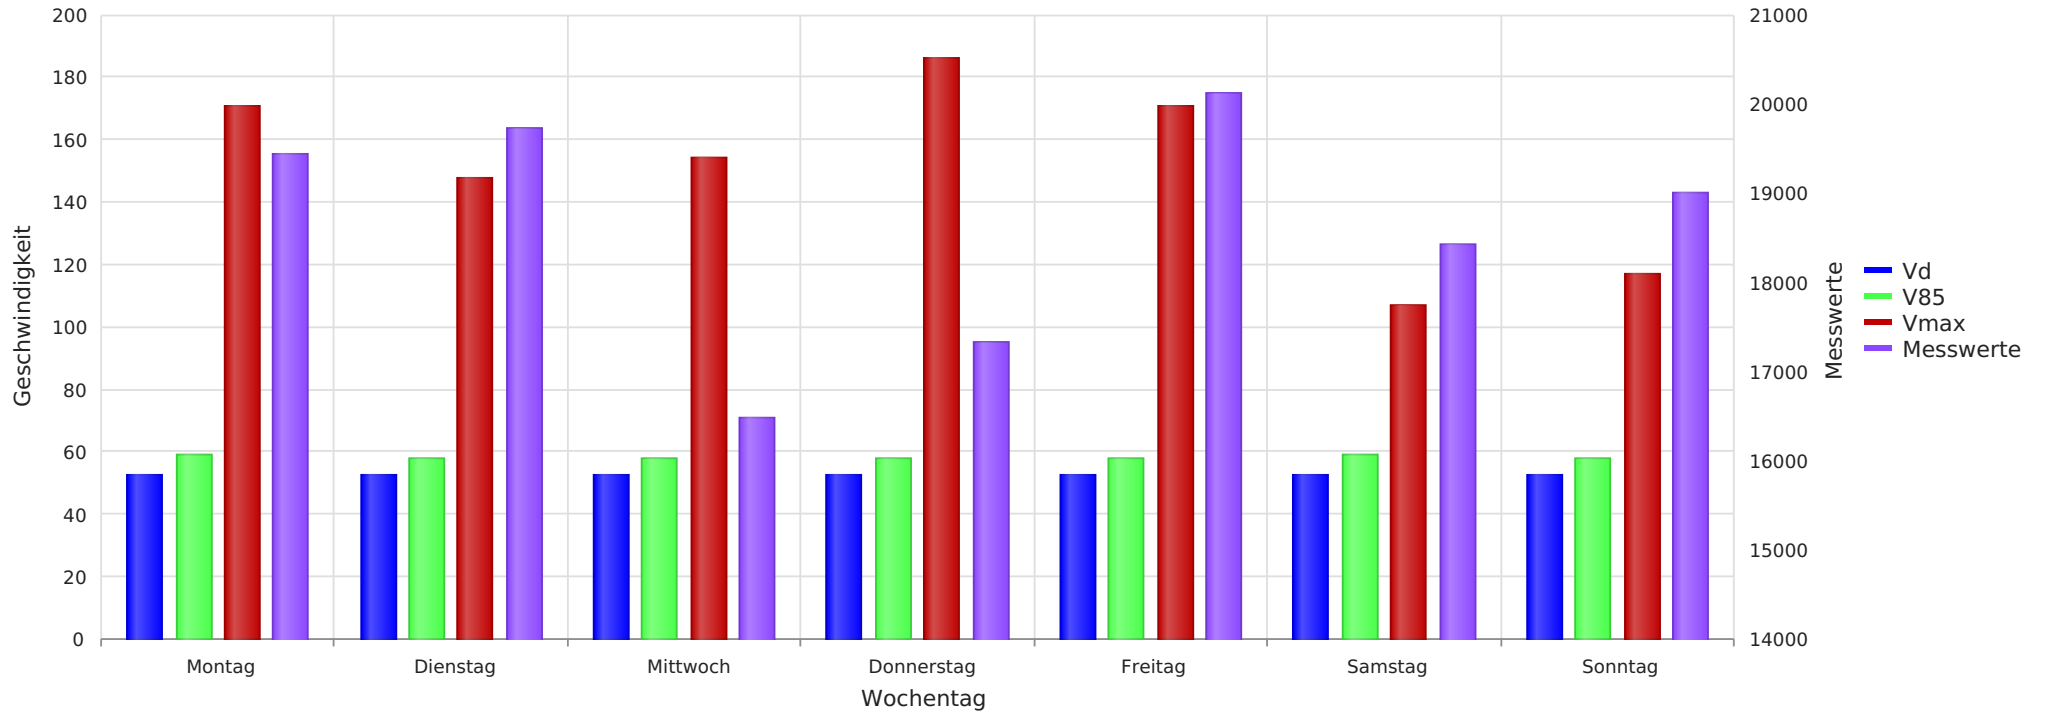

B 158, Gschwendt/Abersee, Fahrtrichtung Salzburg, 50 km/h Beschränkung
Anzahl der Messwerte vs. Geschwindigkeit

Statistik

Donnerstag, 3. August 2023, 10:00 Uhr bis Mittwoch, 23. August 2023, 16:00 Uhr

Messungen		130536
Durchschnittsgeschwindigkeit	Vd	53 km/h
85% der Fahrzeuge fahren langsamer oder maximal	V85	58 km/h
Maximalgeschwindigkeit	Vmax	186 km/h

B 158, Gschwendt/Abersee, Fahrtrichtung Salzburg, 50 km/h Beschränkung
Anzahl der Messwerte vs. Messzeitraum

Statistik

Donnerstag, 3. August 2023, 10:00 Uhr bis Mittwoch, 23. August 2023, 16:00 Uhr

Messungen		130536
Durchschnittsgeschwindigkeit	Vd	53 km/h
85% der Fahrzeuge fahren langsamer oder maximal	V85	58 km/h
Maximalgeschwindigkeit	Vmax	186 km/h

B 158, Gschwendt/Abersee, Fahrtrichtung Salzburg, 50 km/h Beschränkung
Vd, V85, Vmax, Anzahl der Messwerte vs. Wochentag

Statistik

Donnerstag, 3. August 2023, 10:00 Uhr bis Mittwoch, 23. August 2023, 16:00 Uhr

Messungen		130536
Durchschnittsgeschwindigkeit	Vd	53 km/h
85% der Fahrzeuge fahren langsamer oder maximal	V85	58 km/h
Maximalgeschwindigkeit	Vmax	186 km/h

B 158, Gschwendt/Abersee, Fahrtrichtung Salzburg, 50 km/h Beschränkung
Gemittelte Anzahl an Messwerten vs. Uhrzeit