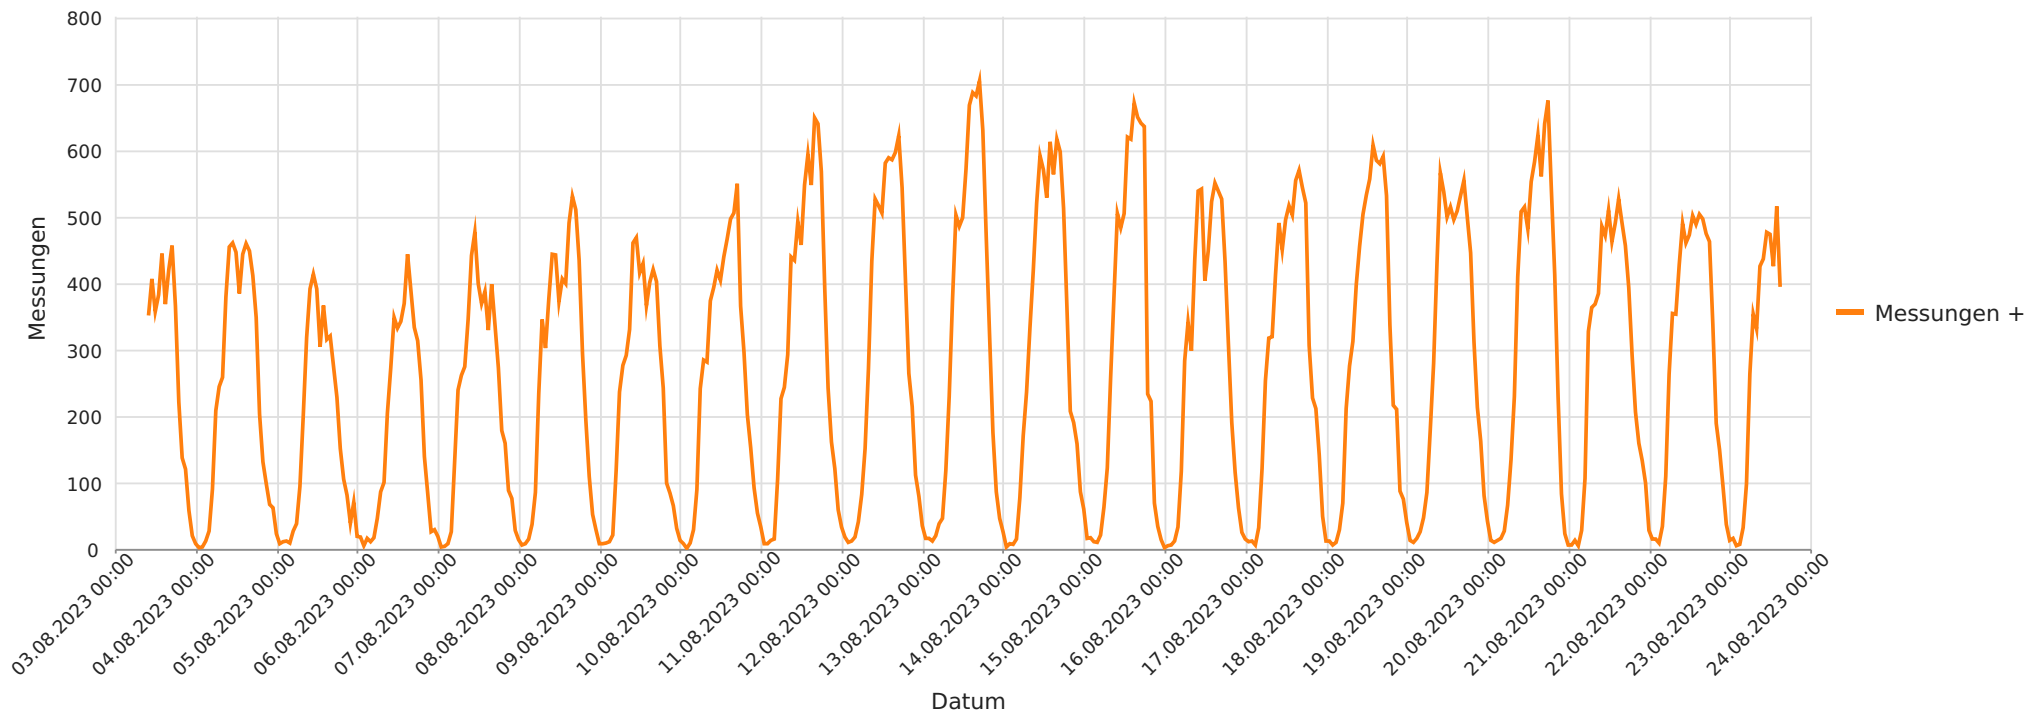

B 158, Gschwendt/Abersee, Fahrtrichtung Salzburg, 50 km/h Beschränkung
Anzahl der Messwerte vs. Geschwindigkeit

Statistik

Donnerstag, 3. August 2023, 10:00 Uhr bis Mittwoch, 23. August 2023, 16:00 Uhr

Messungen		130536
Durchschnittsgeschwindigkeit	Vd	53 km/h
85% der Fahrzeuge fahren langsamer oder maximal	V85	58 km/h
Maximalgeschwindigkeit	Vmax	186 km/h

B 158, Gschwendt/Abersee, Fahrtrichtung Salzburg, 50 km/h Beschränkung
Anzahl der Messwerte vs. Messzeitraum

Statistik

Donnerstag, 3. August 2023, 10:00 Uhr bis Mittwoch, 23. August 2023, 16:00 Uhr

Messungen		130536
Durchschnittsgeschwindigkeit	Vd	53 km/h
85% der Fahrzeuge fahren langsamer oder maximal	V85	58 km/h
Maximalgeschwindigkeit	Vmax	186 km/h

B 158, Gschwendt/Abersee, Fahrtrichtung Salzburg, 50 km/h Beschränkung
Vd, V85, Vmax, Anzahl der Messwerte vs. Wochentag

Statistik

Donnerstag, 3. August 2023, 10:00 Uhr bis Mittwoch, 23. August 2023, 16:00 Uhr

Messungen		130536
Durchschnittsgeschwindigkeit	Vd	53 km/h
85% der Fahrzeuge fahren langsamer oder maximal	V85	58 km/h
Maximalgeschwindigkeit	Vmax	186 km/h

B 158, Gschwendt/Abersee, Fahrtrichtung Salzburg, 50 km/h Beschränkung
Gemittelte Anzahl an Messwerten vs. Uhrzeit