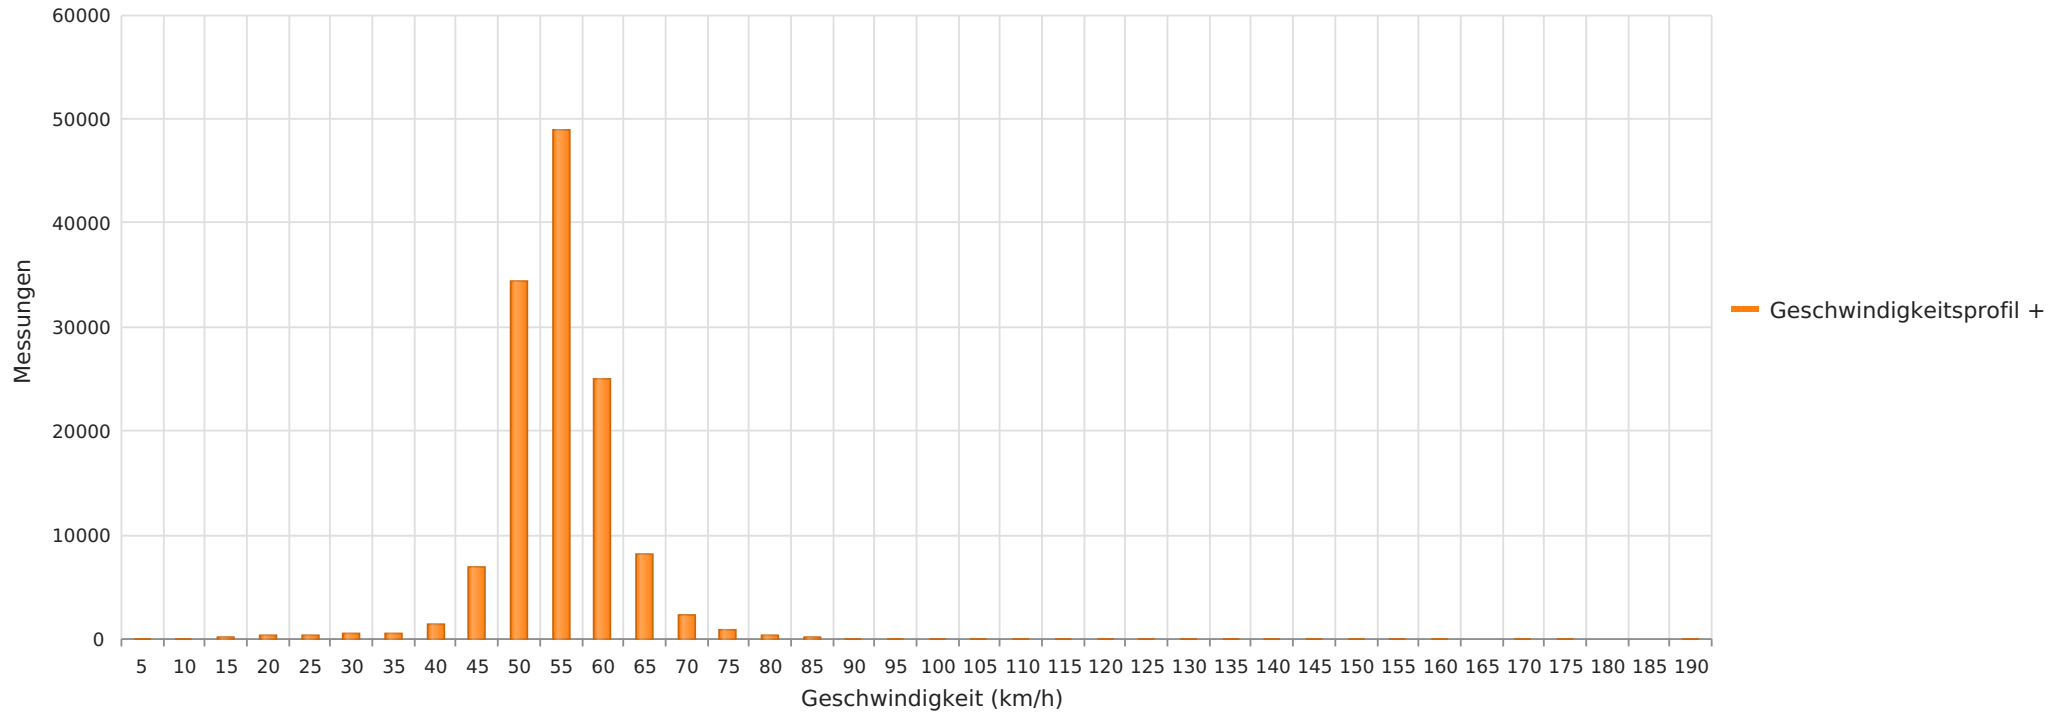

B 158, Gschwendt/Abersee, Fahrtrichtung Salzburg, 50 km/h Beschränkung
Anzahl der Messwerte vs. Geschwindigkeit

Statistik

Donnerstag, 3. August 2023, 10:00 Uhr bis Mittwoch, 23. August 2023, 16:00 Uhr

Messungen		130536
Durchschnittsgeschwindigkeit	Vd	53 km/h
85% der Fahrzeuge fahren langsamer oder maximal	V85	58 km/h
Maximalgeschwindigkeit	Vmax	186 km/h

B 158, Gschwendt/Abersee, Fahrtrichtung Salzburg, 50 km/h Beschränkung
Anzahl der Messwerte vs. Messzeitraum

Statistik

Donnerstag, 3. August 2023, 10:00 Uhr bis Mittwoch, 23. August 2023, 16:00 Uhr

Messungen		130536
Durchschnittsgeschwindigkeit	Vd	53 km/h
85% der Fahrzeuge fahren langsamer oder maximal	V85	58 km/h
Maximalgeschwindigkeit	Vmax	186 km/h

B 158, Gschwendt/Abersee, Fahrtrichtung Salzburg, 50 km/h Beschränkung
Vd, V85, Vmax, Anzahl der Messwerte vs. Wochentag

Statistik

Donnerstag, 3. August 2023, 10:00 Uhr bis Mittwoch, 23. August 2023, 16:00 Uhr