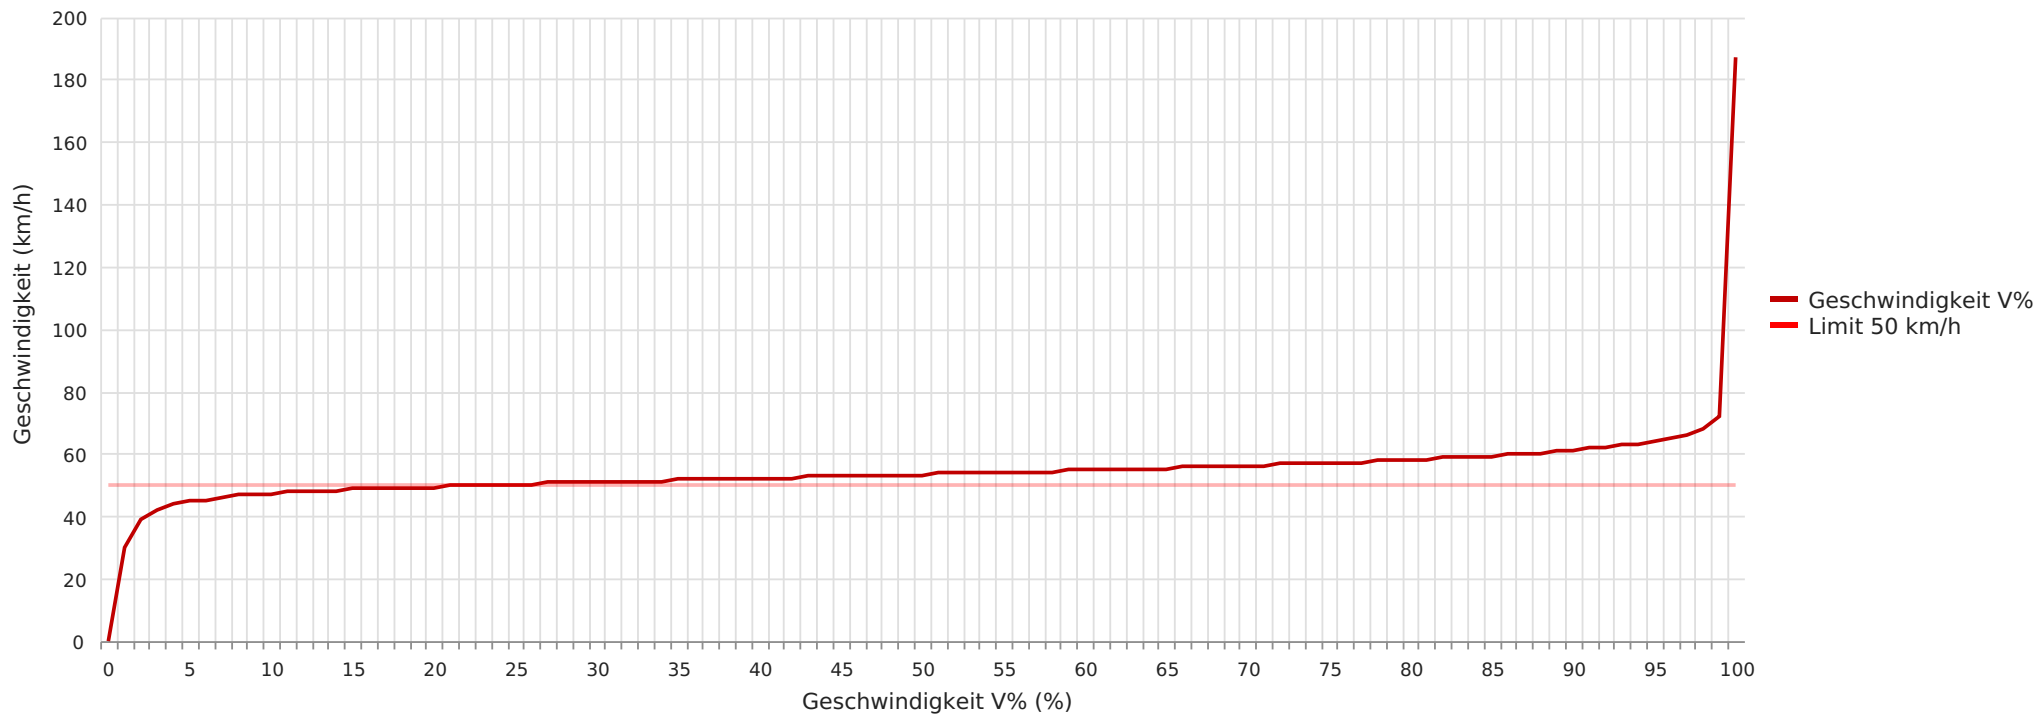

B 158, Gschwendt/Abersee, Fahrtrichtung Salzburg, 50 km/h Beschränkung
Anzahl der Messwerte vs. Messzeitraum

Statistik

Donnerstag, 3. August 2023, 10:00 Uhr bis Mittwoch, 23. August 2023, 16:00 Uhr

Messungen		130536
Durchschnittsgeschwindigkeit	Vd	53 km/h
85% der Fahrzeuge fahren langsamer oder maximal	V85	58 km/h
Maximalgeschwindigkeit	Vmax	186 km/h

B 158, Gschwendt/Abersee, Fahrtrichtung Salzburg, 50 km/h Beschränkung
Vd, V85, Vmax, Anzahl der Messwerte vs. Wochentag

Statistik

Donnerstag, 3. August 2023, 10:00 Uhr bis Mittwoch, 23. August 2023, 16:00 Uhr

Messungen		130536
Durchschnittsgeschwindigkeit	Vd	53 km/h
85% der Fahrzeuge fahren langsamer oder maximal	V85	58 km/h
Maximalgeschwindigkeit	Vmax	186 km/h

B 158, Gschwendt/Abersee, Fahrtrichtung Salzburg, 50 km/h Beschränkung
Gemittelte Anzahl an Messwerten vs. Uhrzeit

B 158, Gschwendt/Abersee, Fahrtrichtung Salzburg, 50 km/h Beschränkung
Geschwindigkeit vs. prozentueller Anteil an Messwerten

Statistik

Donnerstag, 3. August 2023, 10:00 Uhr bis Mittwoch, 23. August 2023, 16:00 Uhr